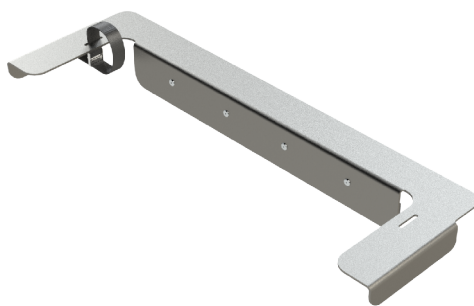

Anwendungsbeispiel

Zubehör Aufstellbereich:  
 Art. 49250250 - GRÜN LEITERMATTE 100, Abm.:1000x250x56

Kein Änderungsdienst / Nur zur Information!  
 No change service / only for information!

Benennung  
 Description  
**GRÜN LEITERSICHERUNG LH ATTIKA**  
 gekantet, inkl. 4x VA-Niete ø5x12 und 1x Sicherungsriemen