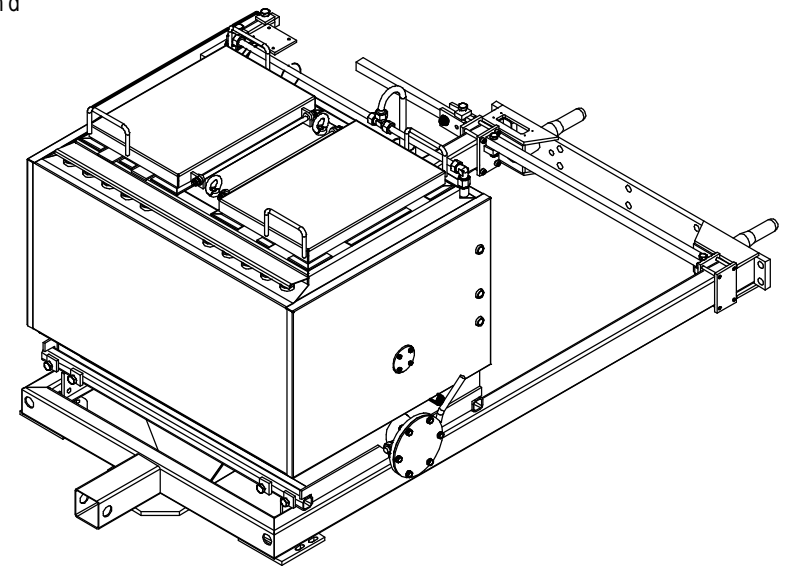

Rahmen 93-0515-03 Länge A=1675, B=2135
 mit 95-0074 TB 450 SA-Oel und
 mit 95-0016 AEEX

1:1 Gespeichert unter
 95-005900-TB 450-AEEX