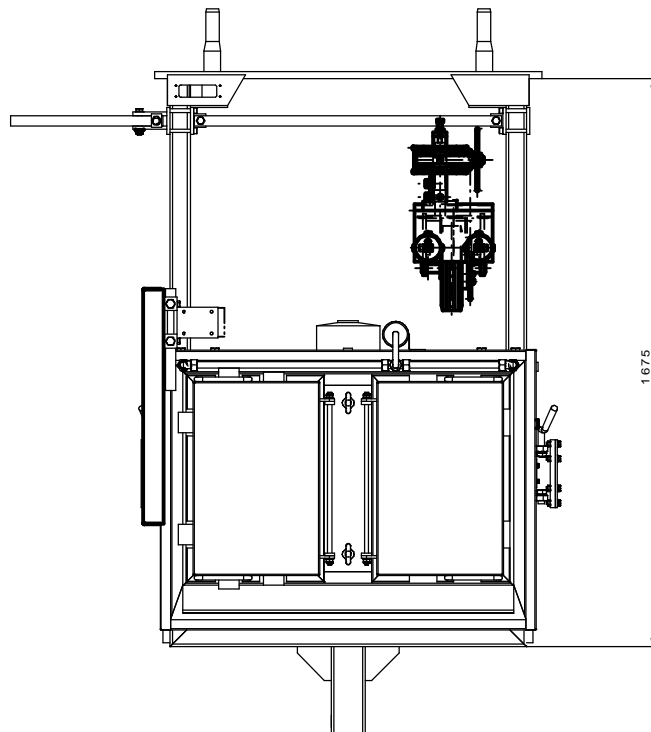

Rahmen 93-0515-03 Länge A=1675, B=2135
 mit 95-0074 TB 450 SA-Oel und
 mit 95-0016 AEEX

1:1 Gespeichert unter
 95-005900-TB 450-AEEX