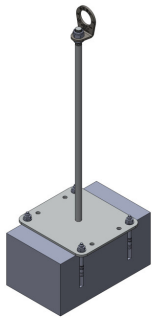

## Safex ESE mit Fußplatte

Art.-Nr. 46010000

zum Dübeln auf Betondecke

- Betongüte mind. C20/25
- mind. 120 mm stark