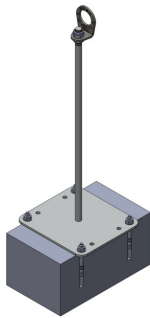

Safex ESE mit Fußplatte

Art.-Nr. 46010000

zum Dübeln auf Betondecke

- Betongüte mind. C20/25
- mind. 120 mm stark