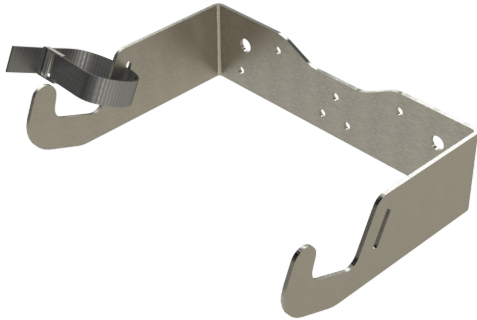

GRÜN LH Wand

- Leitersicherung aus Edelstahl zur Fixierung einer Anlegeleiter.
- Sichert eine Leiter gegen seitliches und rückwärtiges Wegkippen.
- Dauerhafte Montage an Wand oder Fassade

WICHTIGE HINWEISE:

- Die Montage und die Verwendung der Leitersicherung sind erst zulässig, nachdem der Monteur/Anwender die Einbau- und Verwendungsanleitung in der jeweiligen Landessprache gelesen hat.
- Gesundheitliche Einschränkungen (z.B. Medikamenteneinnahme, Alkoholmissbrauch, Herz- und Kreislaufprobleme) können die Sicherheit des Benutzers bei Arbeiten in der Höhe negativ beeinträchtigen.
- Wenn Zweifel an einer sicheren Benutzung bestehen (z.B. bei Beschädigungen wie Rissen oder Brüchen) ist der Leiterhalter der Benutzung zu entziehen.

Technische Daten:

Typ:	Leiterhalter „LH Wand“
Artikelnummer:	4925 02 00
Leiterbreite:	Innen mind. 300 mm
Material:	Edelstahl A2
Benutzer:	max. 1 Person
Untergrund:	Wand/Fassade
Befestigung:	selbstgewähltes Befestigungsmaterial (nicht im Lieferumfang enthalten!)