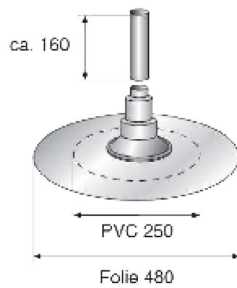

Bitumen-Abdichtungsmanschette Typ SCHRUMPF

Art.-Nr. 4617 0000

für SAFEX ESE und SDW-4